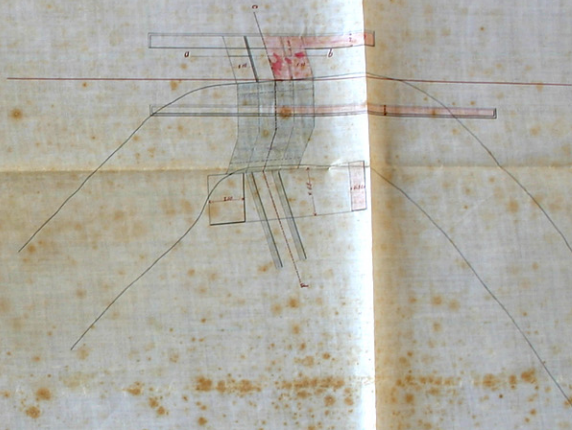

— II. TRONCO — Carrara — Miseglia —

— Chiaviccotto di 2.00 di luce al piedritto 24.20. —

— Sezioni —

— Prospetto a valle —

— Pianta —

— Prospetto a monte —

— Scala di 1 a 100 —